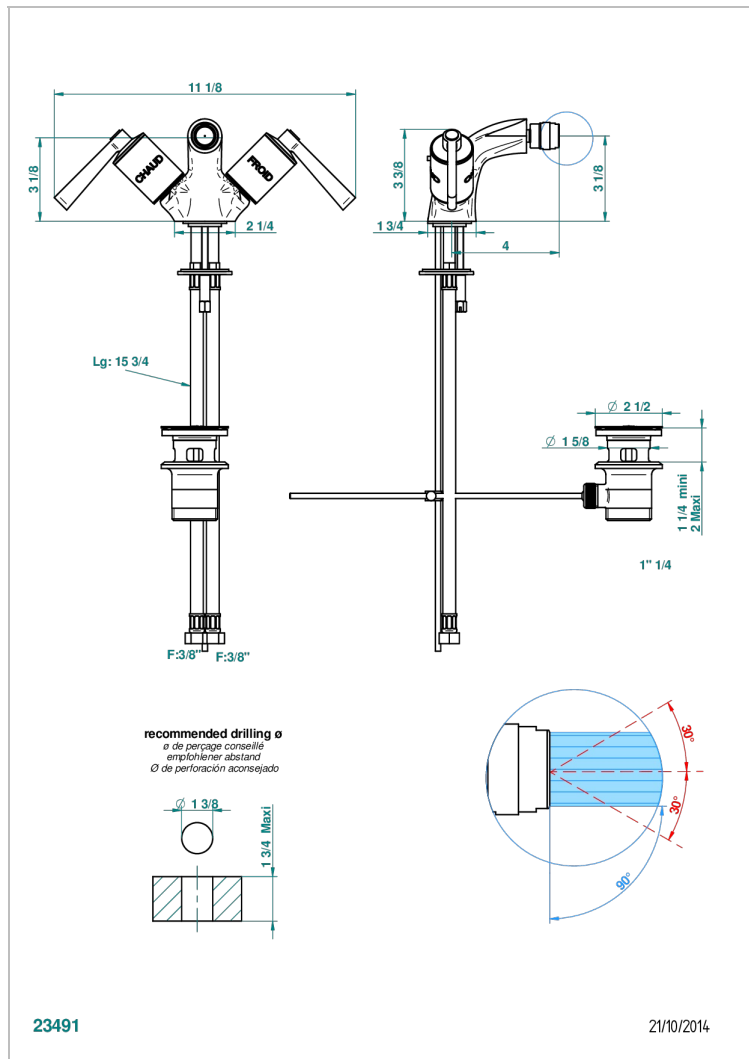

FAUBOURG WHITE PORCELAIN WITH LEVER

G2J-3202

单孔坐浴盆龙头, 球形联轴节下水器

特色

- ACS : 17ACCLY613
- NF : NF EN 200 - IA - Chrome

标准

技术特征

- Recommandé : 3 bars (max. 5 bars) - Advised : 43,5 psi (max. 72 psi)
- 15 l/min à 3 bars (4 gpm at 43.5 psi)