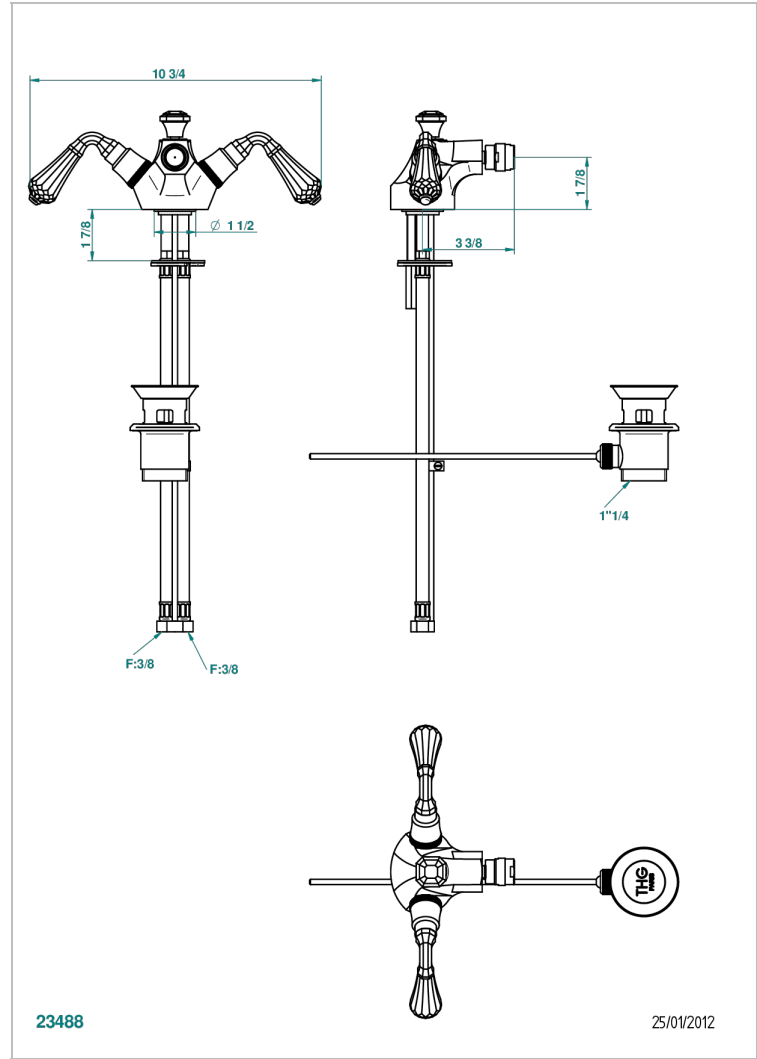

ART DECO CRYSTAL

A56-3202

单孔坐浴盆龙头，球形联轴节下水器

THG[®]
PARIS

特色

- ACS : 17ACCLY613
- NF : NF EN 200 - IA - Chrome

标准

技术特征

- Recommandé : 3 bars (max. 5 bars) - Advised : 43,5 psi (max. 72 psi)
- 15 l/min à 3 bars (4 gpm at 43.5 psi)

可选饰面

Black ceram - D30
Blush PVD - H62
Graphite PVD - H64
Matt Umber PVD - H67
Matt blush PVD - H60
Matt graphite PVD - H65