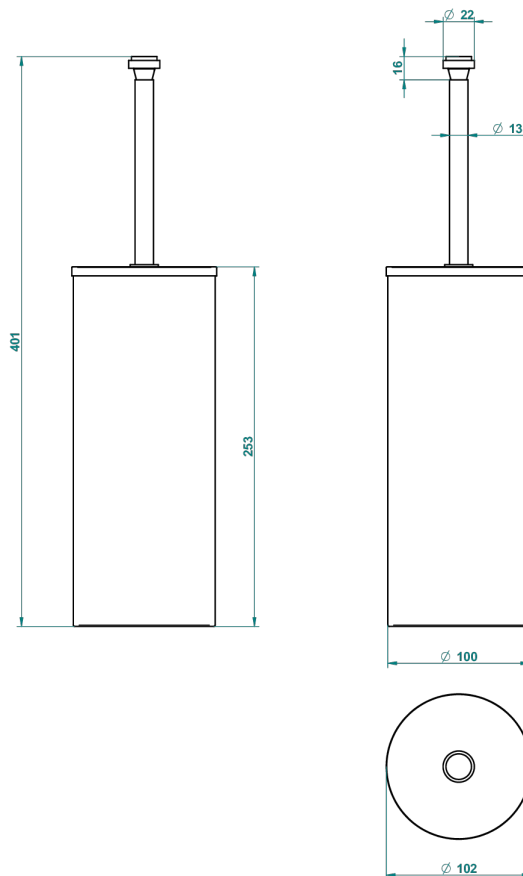

PANTHERE CRISTAL NEGRO

A2K-4700C

Escobillero y escobilla con tapa

THG[®]
PARIS

23487

10/11/2015

CARACTERÍSTICAS

- Panthère cristal negro
- Escobillero y escobilla con tapa