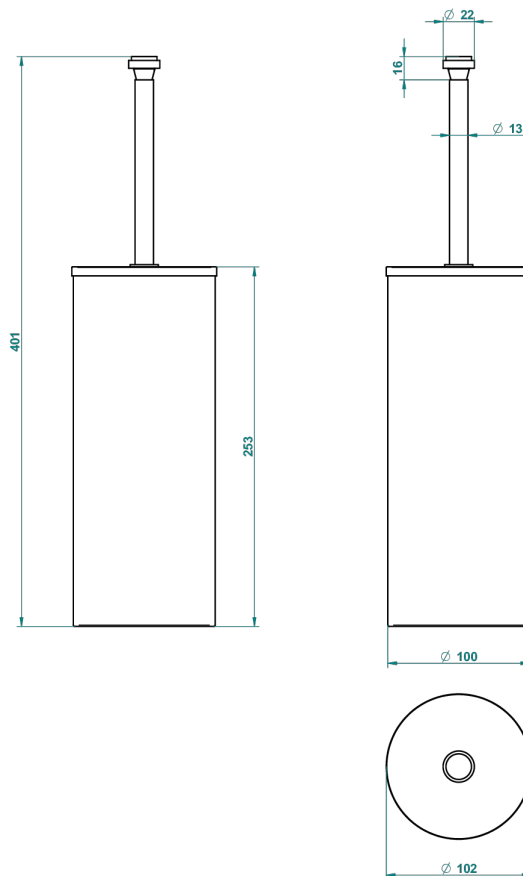

PANTHERE CRISTAL CLARO

A2H-4700C

Escobillero y escobilla con tapa

THG[®]
PARIS

23487

10/11/2015

CARACTERÍSTICAS

- Panthère cristal claro
- Escobillero y escobilla con tapa