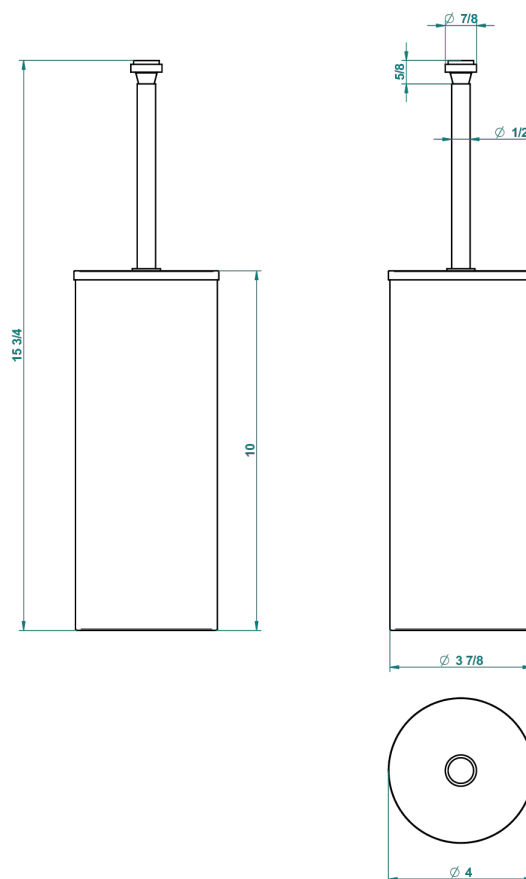

PANTHERE CRISTAL CLARO

A2H-4700C

Escobillero y escobilla con tapa

THG[®]
PARIS

23487

10/11/2015

CARACTERÍSTICAS

- Panthère cristal claro
- Escobillero y escobilla con tapa