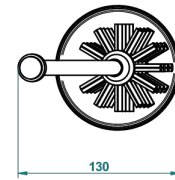

PETALE DE CRISTAL CLAIR LISERE DORE

U6E-4700

Escobillero con escobilla sin tapa

THG[®]
PARIS

23486

06/10/2015

CARACTERÍSTICAS

- Pétale de Cristal clair liseré doré
- Escobillero con escobilla sin tapa