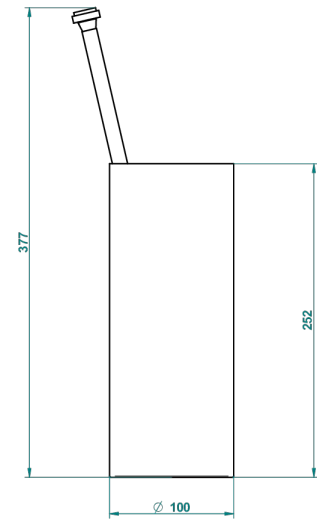

PETALE DE CRISTAL CLAIR LISERE DORE

U6E-4700

Escobillero con escobilla sin tapa

THG[®]
PARIS

23486

06/10/2015

CARACTERÍSTICAS

- Pétale de Cristal clair liseré doré
- Escobillero con escobilla sin tapa