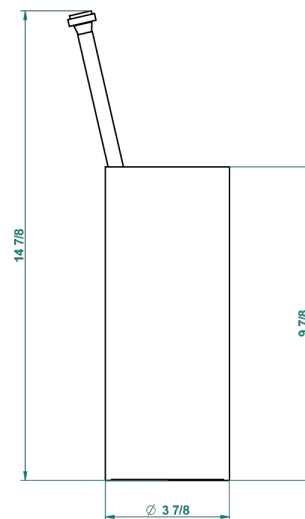

PETALE DE CRISTAL CLAIR LISERE DORE

U6E-4700

Escobillero con escobilla sin tapa

THG[®]
PARIS

23486

06/10/2015

CARACTERÍSTICAS

- Pétale de Cristal clair liseré doré
- Escobillero con escobilla sin tapa