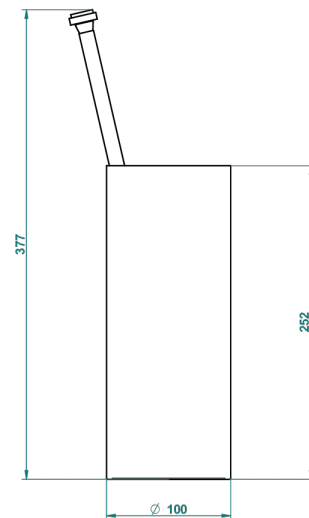

# PETALE DE CRISTAL - CRISTAL NEGRO

U6D-4700

Escobillero con escobilla sin tapa

THG<sup>®</sup>  
PARIS

23486

06/10/2015

## CARACTERÍSTICAS

- Pétale de Cristal - cristal negro
- Escobillero con escobilla sin tapa