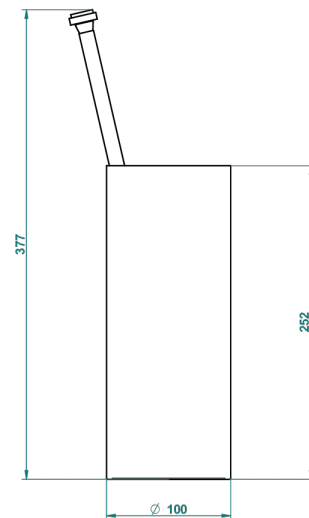

PETALE DE CRISTAL - BLACK CRYSTAL

U6D-4700

Free standing toilet brush holder

THG[®]
PARIS

23486

06/10/2015

CHARACTERISTIC

- Pétale de Cristal - Black crystal
- Free standing toilet brush holder