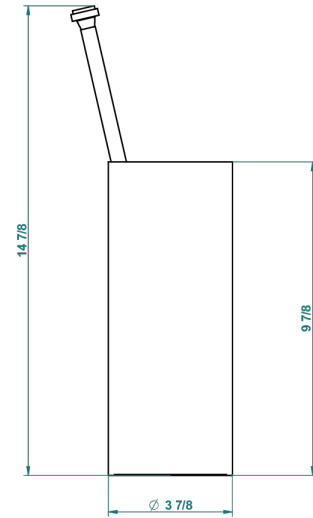

# PETALE DE CRISTAL - CRISTAL NEGRO

U6D-4700

Escobillero con escobilla sin tapa

THG<sup>®</sup>  
PARIS

23486

06/10/2015

## CARACTERÍSTICAS

- Pétale de Cristal - cristal negro
- Escobillero con escobilla sin tapa