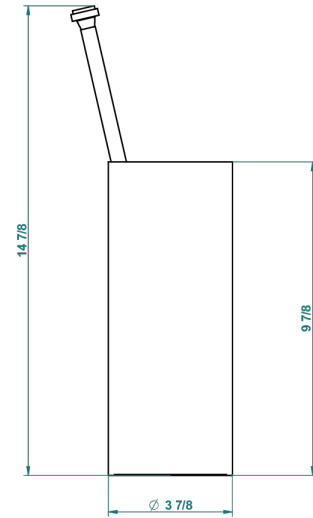

PETALE DE CRISTAL - BLACK CRYSTAL

U6D-4700

Free standing toilet brush holder

THG[®]
PARIS

23486

06/10/2015

CHARACTERISTIC

- Pétale de Cristal - Black crystal
- Free standing toilet brush holder