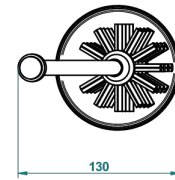

# PETALE DE CRISTAL - CRISTAL ROJO

U6C-4700

Escobillero con escobilla sin tapa

THG<sup>®</sup>  
PARIS

23486

06/10/2015

## CARACTERÍSTICAS

- Pétale de Cristal - cristal rojo
- Escobillero con escobilla sin tapa