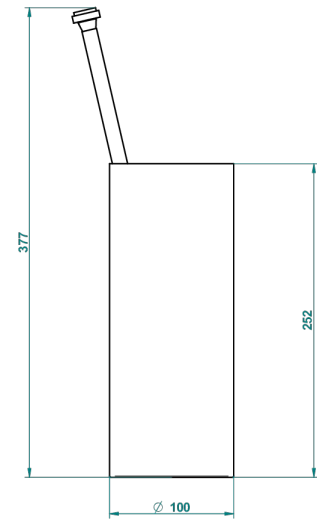

# PETALE DE CRISTAL - CRISTAL ROJO

U6C-4700

Escobillero con escobilla sin tapa

THG<sup>®</sup>  
PARIS

23486

06/10/2015

## CARACTERÍSTICAS

- Pétale de Cristal - cristal rojo
- Escobillero con escobilla sin tapa