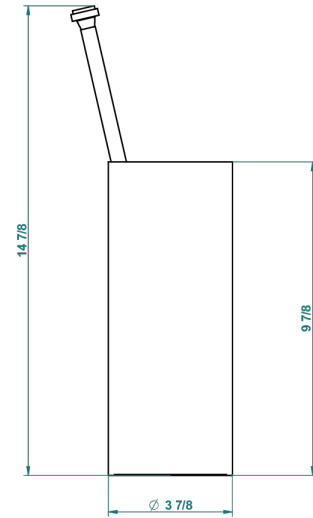

# PETALE DE CRISTAL - CRISTAL ROJO

U6C-4700

Escobillero con escobilla sin tapa

THG<sup>®</sup>  
PARIS

23486

06/10/2015

## CARACTERÍSTICAS

- Pétale de Cristal - cristal rojo
- Escobillero con escobilla sin tapa