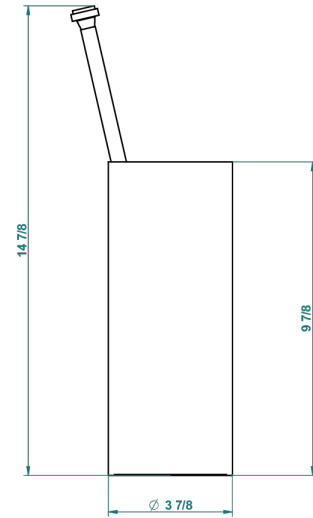

# PETALE DE CRISTAL - RED CRYSTAL

U6C-4700

Free standing toilet brush holder

THG<sup>®</sup>  
PARIS

23486

06/10/2015

## CHARACTERISTIC

- Pétale de Cristal - Red crystal
- Free standing toilet brush holder