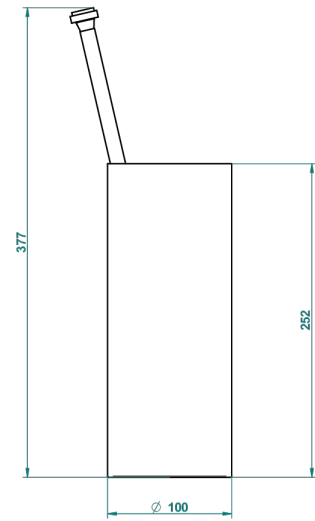

PETALE DE CRISTAL - AZUL CRISTAL

U6B-4700

Escobillero con escobilla sin tapa

THG[®]
PARIS

23486

06/10/2015

CARACTERÍSTICAS

- Pétale de Cristal - azul cristal
- Escobillero con escobilla sin tapa