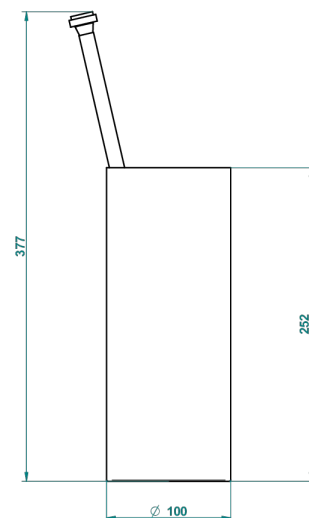

PETALE DE CRISTAL - BLUE CRYSTAL

U6B-4700

Free standing toilet brush holder

THG[®]
PARIS

23486

06/10/2015

CHARACTERISTIC

- Pétale de Cristal - Blue crystal
- Free standing toilet brush holder