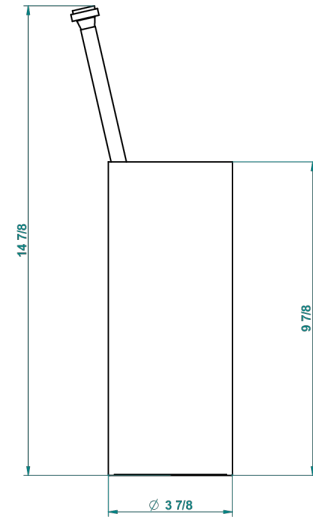

PETALE DE CRISTAL - AZUL CRISTAL

U6B-4700

Escobillero con escobilla sin tapa

THG[®]
PARIS

23486

06/10/2015

CARACTERÍSTICAS

- Pétale de Cristal - azul cristal
- Escobillero con escobilla sin tapa