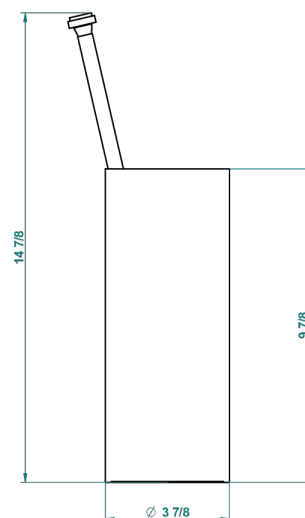

PETALE DE CRISTAL - BLUE CRYSTAL

U6B-4700

Free standing toilet brush holder

THG[®]
PARIS

23486

06/10/2015

CHARACTERISTIC

- Pétale de Cristal - Blue crystal
- Free standing toilet brush holder