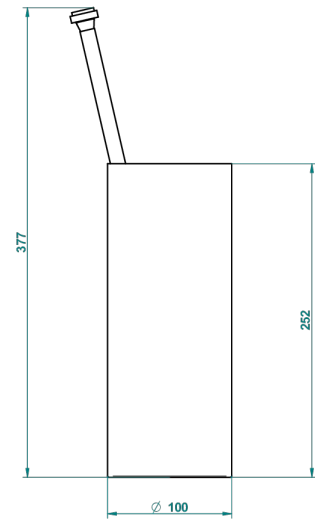

PETALE DE CRISTAL - CRISTAL CLARO

U6A-4700

Escobillero con escobilla sin tapa

THG[®]
PARIS

23486

06/10/2015

CARACTERÍSTICAS

- Pétale de Cristal - cristal claro
- Escobillero con escobilla sin tapa