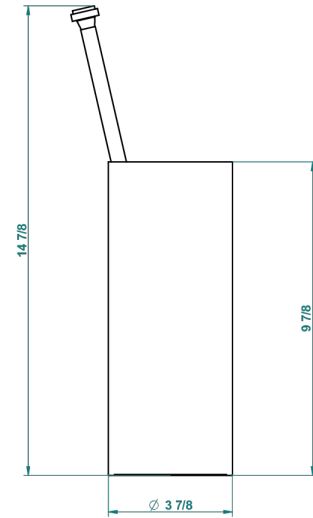

PETALE DE CRISTAL - CRISTAL CLARO

U6A-4700

Escobillero con escobilla sin tapa

THG[®]
PARIS

23486

06/10/2015

CARACTERÍSTICAS

- Pétale de Cristal - cristal claro
- Escobillero con escobilla sin tapa