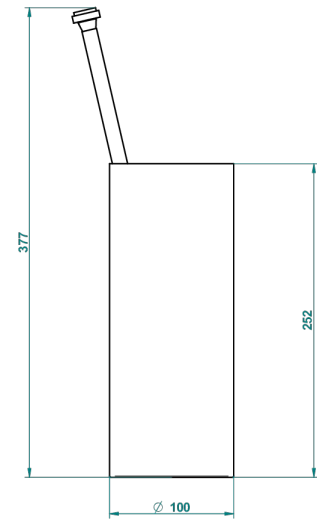

DIPLOMATE BAGUES LISSES

U4A-4700

THG[®]
PARIS

Pot à balai à poser en métal, avec balai sans couvercle

23486

06/10/2015

CARACTÉRISTIQUES

- Accessoire en laiton
- Brosse de rechange Réf. G00.703B