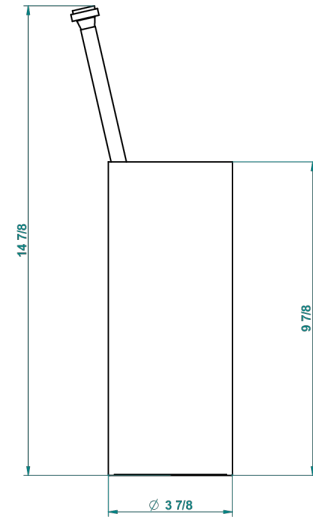

DIPLOMATE BAGUES LISSES

U4A-4700

THG[®]
PARIS

Pot à balai à poser en métal, avec balai sans couvercle

23486

06/10/2015

CARACTÉRISTIQUES

- Accessoire en laiton
- Brosse de rechange Réf. G00.703B