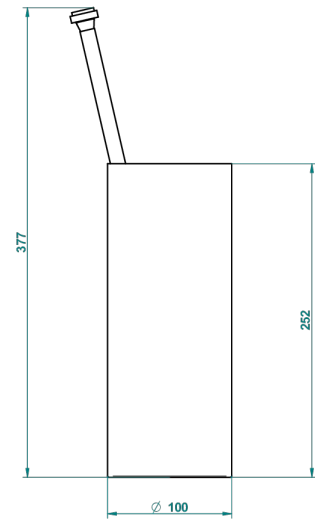

PANTHERE CRISTAL NOIR

A2K-4700

Pot à balai à poser en métal, avec balai sans couvercle

THG[®]
PARIS

23486

06/10/2015

CARACTÉRISTIQUES

- Accessoire en laiton
- Brosse de rechange Réf. G00.703B