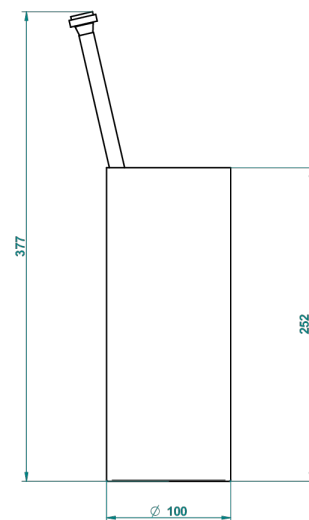

PANTHERE CRISTAL NEGRO

A2K-4700

Escobillero con escobilla sin tapa

THG[®]
PARIS

23486

06/10/2015

CARACTERÍSTICAS

- Panthère cristal negro
- Escobillero con escobilla sin tapa