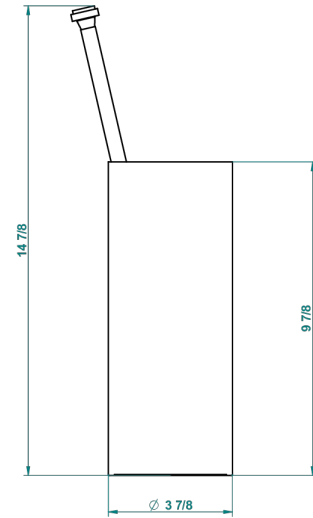

PANTHERE CRISTAL NOIR

A2K-4700

Pot à balai à poser en métal, avec balai sans couvercle

THG[®]
PARIS

23486

06/10/2015

CARACTÉRISTIQUES

- Accessoire en laiton
- Brosse de rechange Réf. G00.703B