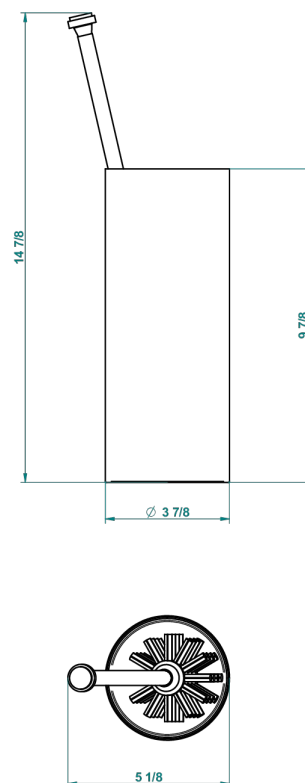

PANTHERE CRISTAL NEGRO

A2K-4700

Escobillero con escobilla sin tapa

THG[®]
PARIS

23486

06/10/2015

CARACTERÍSTICAS

- Panthère cristal negro
- Escobillero con escobilla sin tapa

ACABADOS DISPONIBLES

Bronce claro - D01
Cerámica negra mate - D30
Cobre viejo mate - H07
Cromo - A02
Cromo / dorado - G02
Cromo mate - C02

Dorado - F01
Dorado mate - F07
Dorado pálido - F30
Dorado pálido mate (sin barniz) - F31
Níquel - B01
Níquel mate - C01

Níquel viejo - H28
Pvd blush - H62
Pvd blush mate - H60
Pvd color latón - H49
Pvd color latón mate - H50
Pvd color níquel - H55

Pvd color níquel mate - H56
Pvd color oro - H52
Pvd color oro mate - H53
Pvd grafito - H64
Pvd grafito mate - H65
Pvd marrón bronce - F33