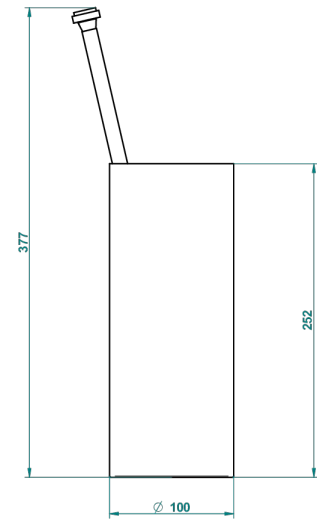

PANTHERE CRISTAL NOIR

A2K-4700

Pot à balai à poser en métal, avec balai sans couvercle

THG[®]
PARIS

23486

06/10/2015

CARACTÉRISTIQUES

- Accessoire en laiton
- Brosse de rechange Réf. G00.703B