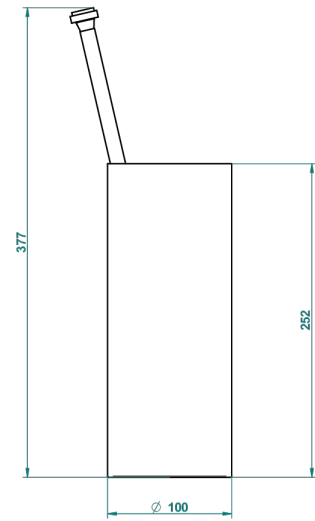

# PANTHERE CRISTAL CLARO

A2H-4700

Escobillero con escobilla sin tapa

THG<sup>®</sup>  
PARIS

23486

06/10/2015