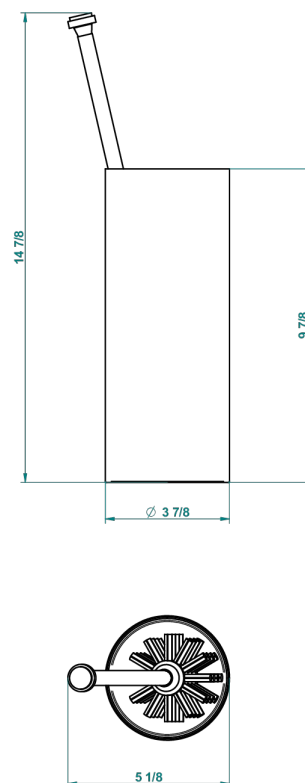

# PANTHERE CRISTAL CLARO

A2H-4700

Escobillero con escobilla sin tapa

THG<sup>®</sup>  
PARIS

23486

06/10/2015

## CARACTERÍSTICAS

- Panthère cristal claro
- Escobillero con escobilla sin tapa

Níquel viejo - H28  
Pvd blush - H62  
Pvd blush mate - H60  
Pvd color latón - H49  
Pvd color latón mate - H50  
Pvd color níquel - H55

Pvd color níquel mate - H56  
Pvd color oro - H52  
Pvd color oro mate - H53  
Pvd grafito - H64  
Pvd grafito mate - H65  
Pvd marrón bronce - F33