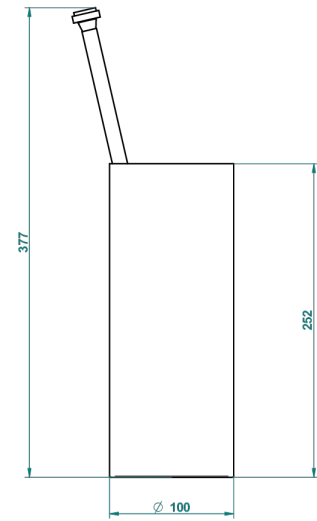

# PANTHERE CRISTAL CLAIR

A2H-4700

THG<sup>®</sup>  
PARIS

Pot à balai à poser en métal, avec balai sans couvercle

23486

06/10/2015