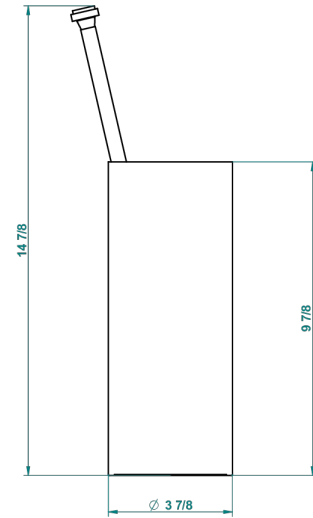

PANTHERE CRISTAL CLAIR

A2H-4700

Pot à balai à poser en métal, avec balai sans couvercle

THG[®]
PARIS

23486

06/10/2015

CARACTÉRISTIQUES

- Accessoire en laiton
- Brosse de rechange Réf. G00.703B