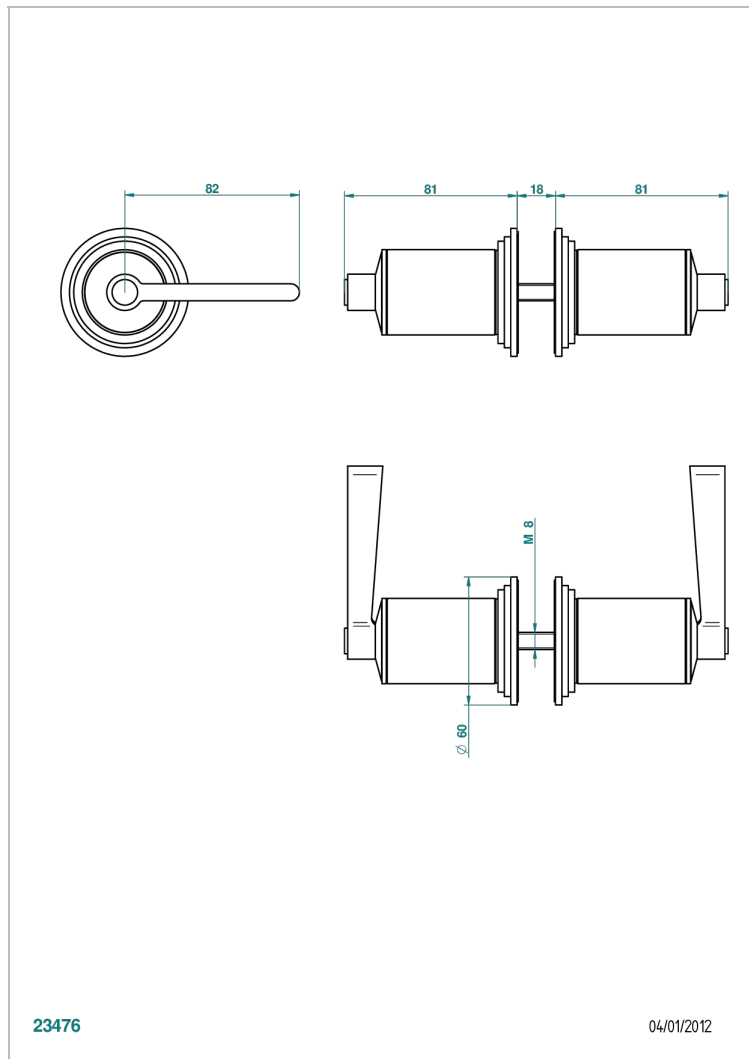

# FAUBOURG METAL CON MANETAS

G2U-638V

Conjunto de dos tiradores grande modelo

THG<sup>®</sup>  
PARIS

## CARACTERÍSTICAS

- Faubourg metal con manetas
- Conjunto de dos tiradores grande modelo