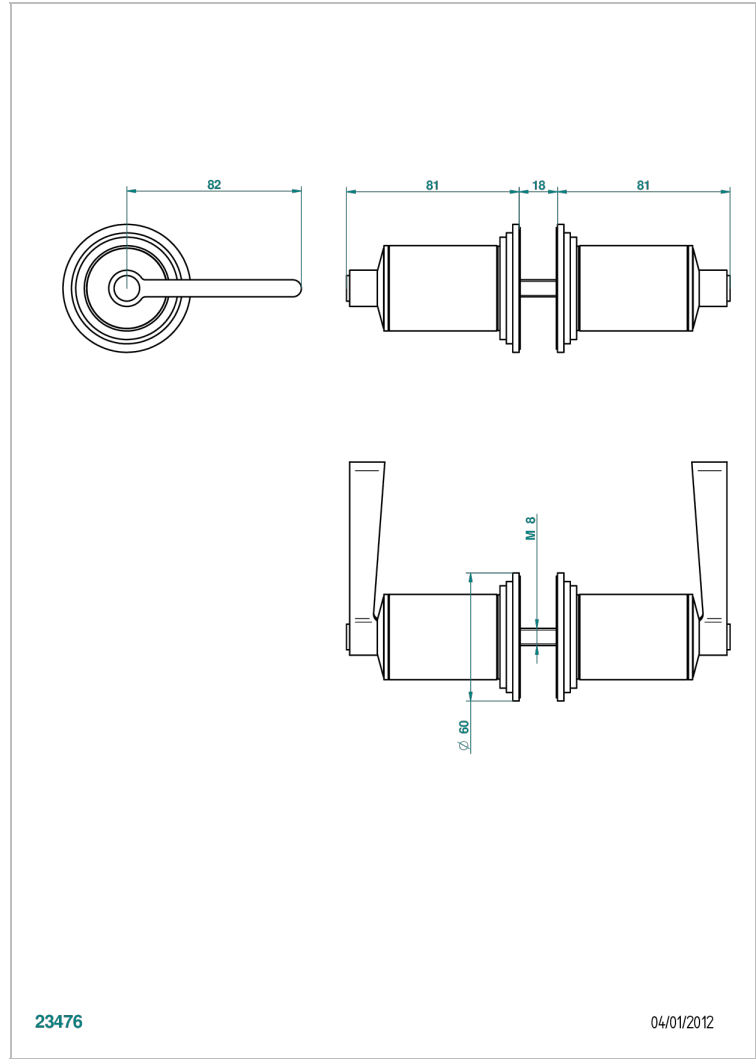

FAUBOURG METAL WITH LEVER

G2U-638V

大号按钮（一对）

THG[®]
PARIS

23476

04/01/2012

特色

- Faubourg Metal with lever
- 大号按钮（一对）