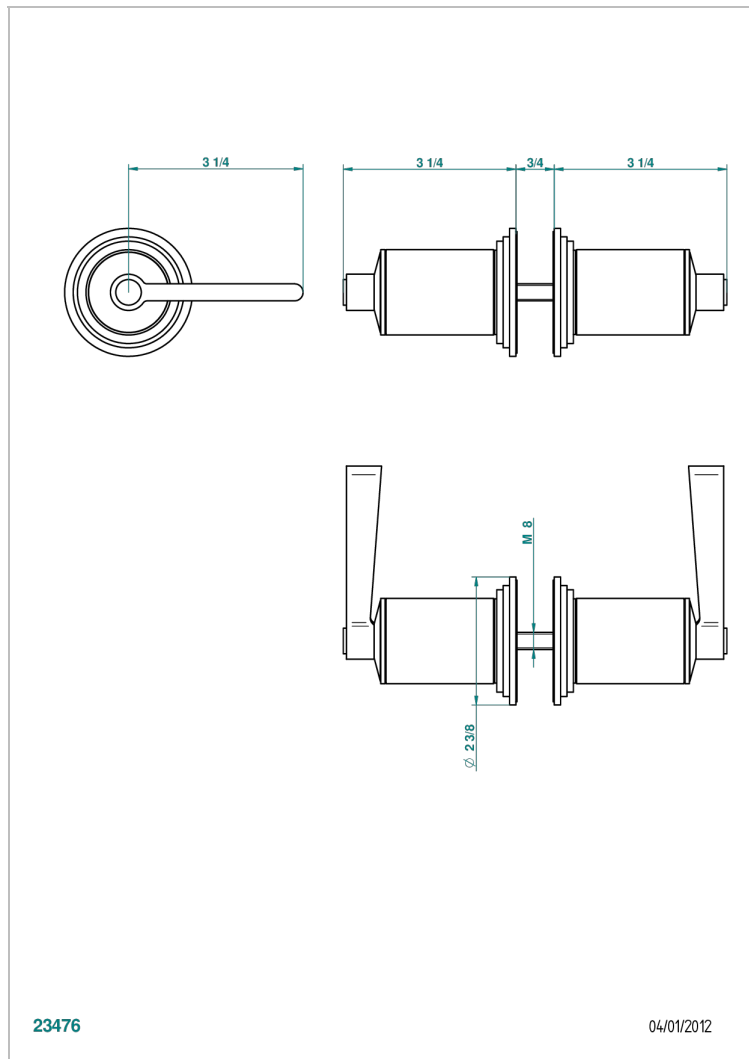

# FAUBOURG METAL CON MANETAS

G2U-638V

THG<sup>®</sup>  
PARIS

Conjunto de dos tiradores grande modelo

## CARACTERÍSTICAS

- Faubourg metal con manetas
- Conjunto de dos tiradores grande modelo