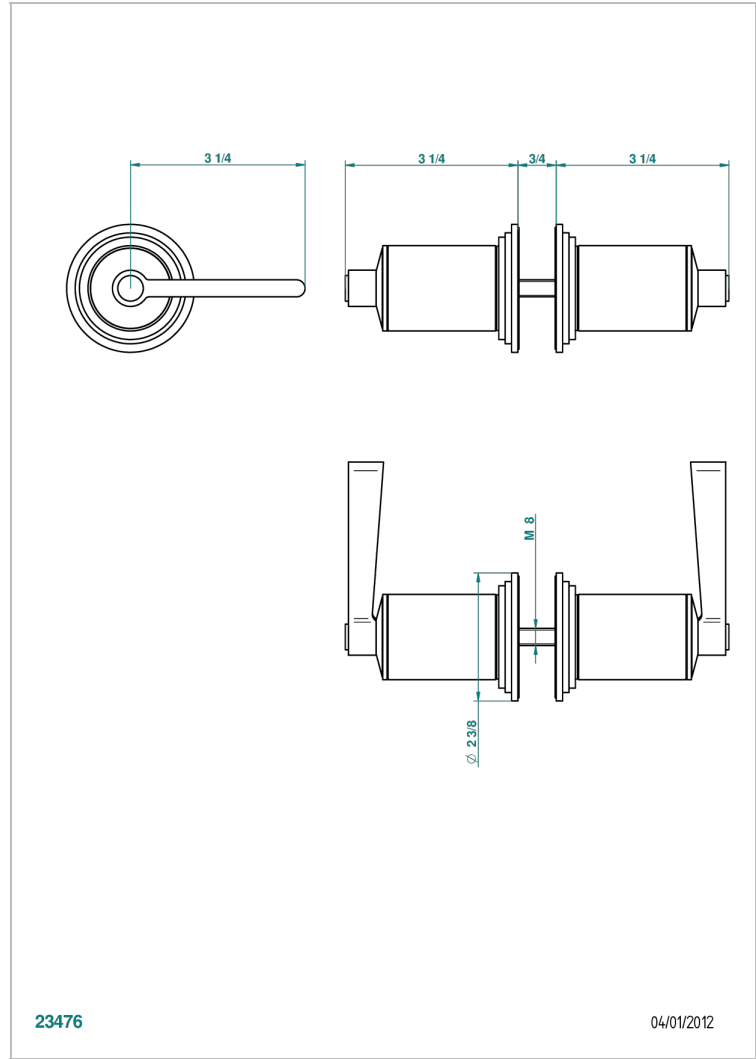

FAUBOURG METAL WITH LEVER

G2U-638V

大号按钮（一对）

THG[®]
PARIS

23476

04/01/2012

特色

- Faubourg Metal with lever
- 大号按钮（一对）