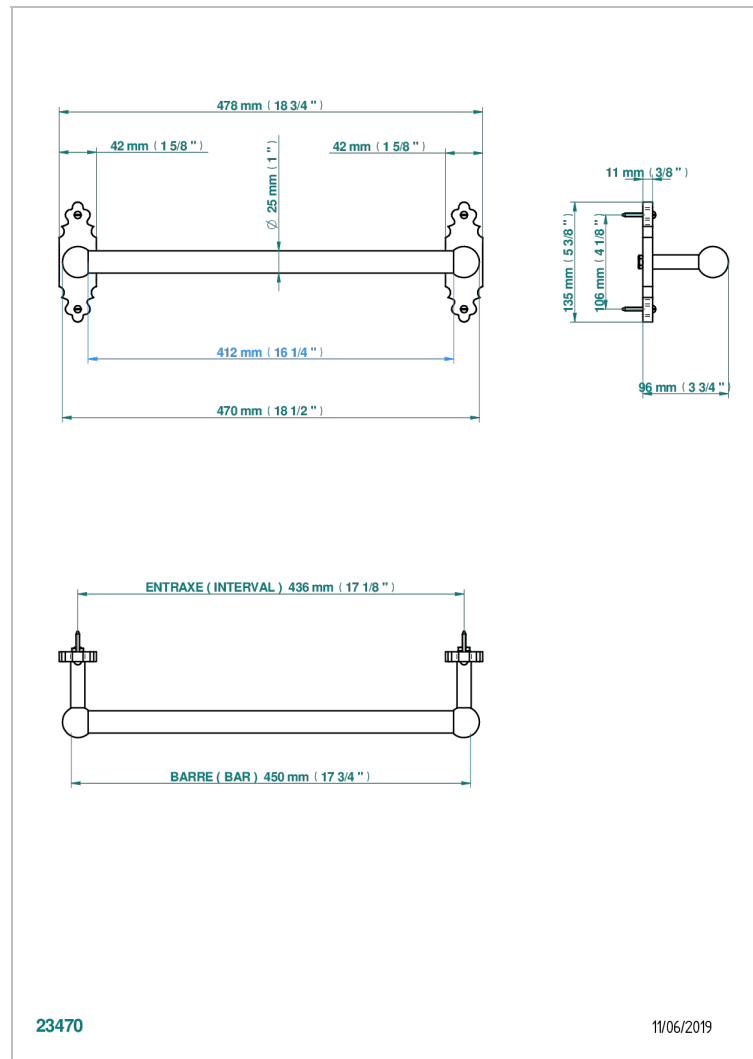

1900 A MANETTES METAL LISSE

G3M-526/45

Porte-drap de bain 1 barre fixe Ø25 mm long. 450 mm

THG[®]
PARIS

CARACTÉRISTIQUES

- 1900 à manettes métal lisse
- Porte-drap de bain 1 barre fixe Ø25 mm long. 450 mm

FINITIONS DISPONIBLES