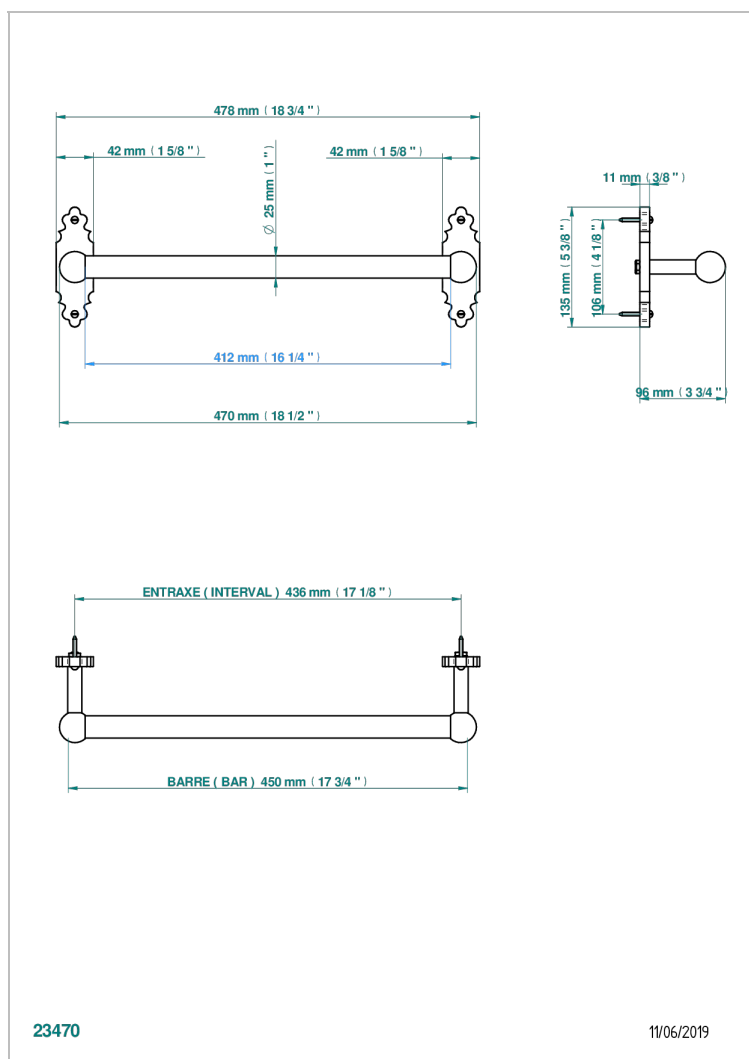

1900 CON MANETAS METAL LISO

G3M-526/45

Bath towel holder, length: 450 mm

THG[®]
PARIS

CARACTERÍSTICAS

- 1900 con manetas metal liso
- Bath towel holder, length: 450 mm

ACABADOS DISPONIBLES

Bronce claro - D01
Cerámica negra mate - D30
Cobre viejo mate - H07
Cromo - A02
Cromo / dorado - G02
Cromo mate - C02