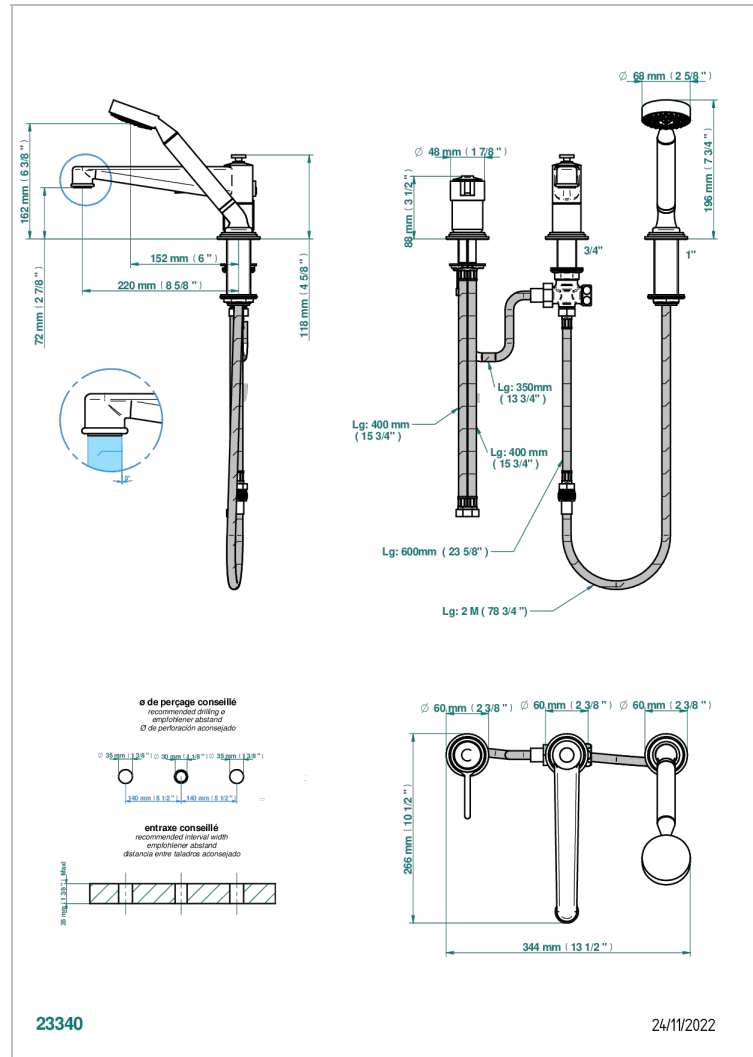

FAUBOURG METAL A MANETTES

G2U-113BSG

Mitigeur bain douche 3 trous sur gorge avec bec super goliath à inversion

THG
PARIS

CARACTÉRISTIQUES

- Faubourg Métal à manettes
- Mitigeur bain douche 3 trous sur gorge avec bec super goliath à inversion

SPÉCIFICATIONS TECHNIQUES

- Recommandé : 3 bars (max. 5 bars) - Advised : 43,5 psi (max. 72 psi)
- Bec : 25 l/min à 3 bars - Douchette : 9,5 l/min à 3 bars
- Spout : 6.6 gpm at 43.5 psi - Handshower : 2.5 gpm at 43.5 psi

Pvd umber mat - H67
Vieux nickel - H28