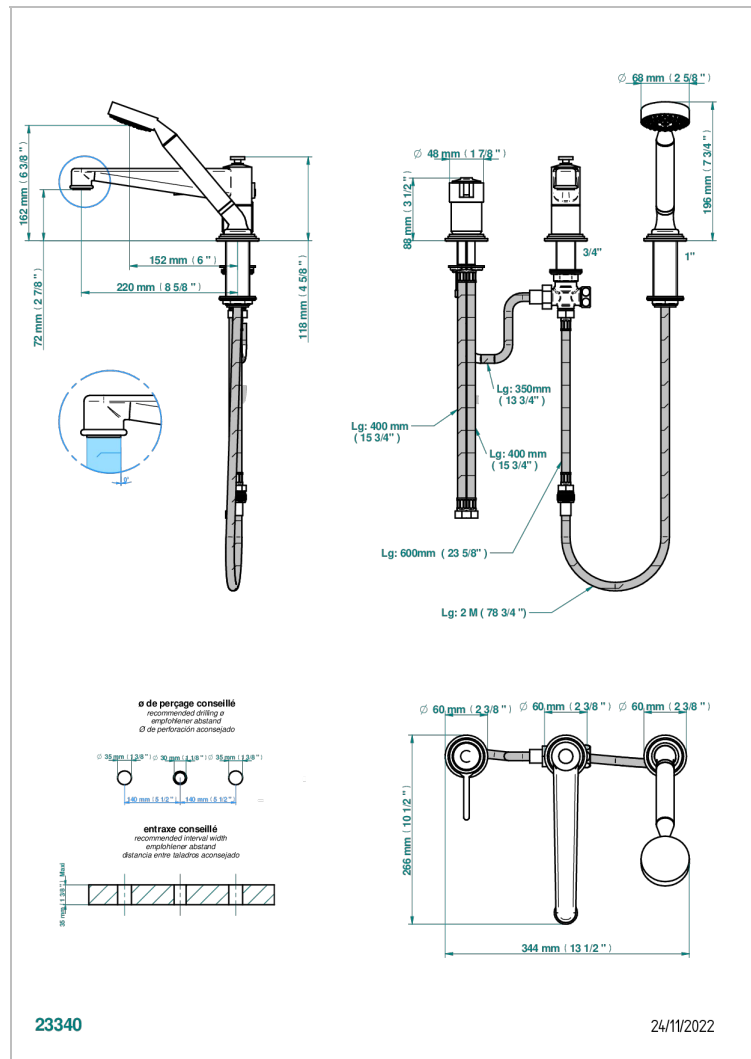

# FAUBOURG METAL CON MANETAS

G2U-113BSG

Batería baÑo/ducha 3 agujeros sobre encimera. caÑo super goliath con inversor incorporado, monomando y teleducha con flexo de 2m

## CARACTERÍSTICAS

- Faubourg metal con manetas
- Batería baÑo/ducha 3 agujeros sobre encimera. caÑo super goliath con inversor incorporado, monomando y teleducha con flexo de 2m

## ESPECIFICACIONES TÉCNICAS

- Recommandé : 3 bars (max. 5 bars) - Advised : 43,5 psi (max. 72 psi)
- Bec : 25 l/min à 3 bars - Douchette : 9,5 l/min à 3 bars
- Spout : 6.6 gpm at 43.5 psi - Handshower : 2.5 gpm at 43.5 psi