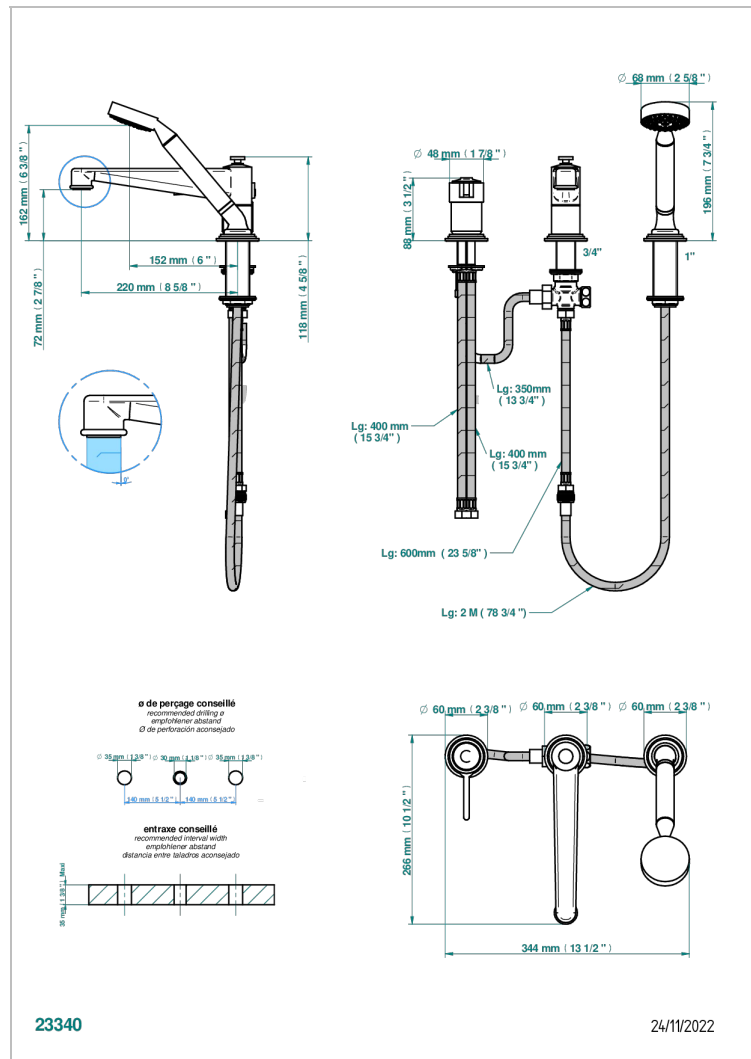

# FAUBOURG METAL С РУКОЯТКАМИ

G2U-113BSG

Смеситель устанавливаемый на борту ванны на 3 отверстия, переключатель, излив СУПЕР ГОЛИАФ, ручной душ и керамический смеситель

## ХАРАКТЕРИСТИКИ

- Faubourg metal с рукоятками
- Смеситель устанавливаемый на борту ванны на 3 отверстия, переключатель, излив СУПЕР ГОЛИАФ, ручной душ и керамический смеситель

## ТЕХНИЧЕСКИЕ ХАРАКТЕРИСТИКИ

- Recommandé : 3 bars (max. 5 bars) - Advised : 43,5 psi (max. 72 psi)
- Bec : 25 l/min à 3 bars - Douchette : 9,5 l/min à 3 bars
- Spout : 6.6 gpm at 43.5 psi - Handshower : 2.5 gpm at 43.5 psi