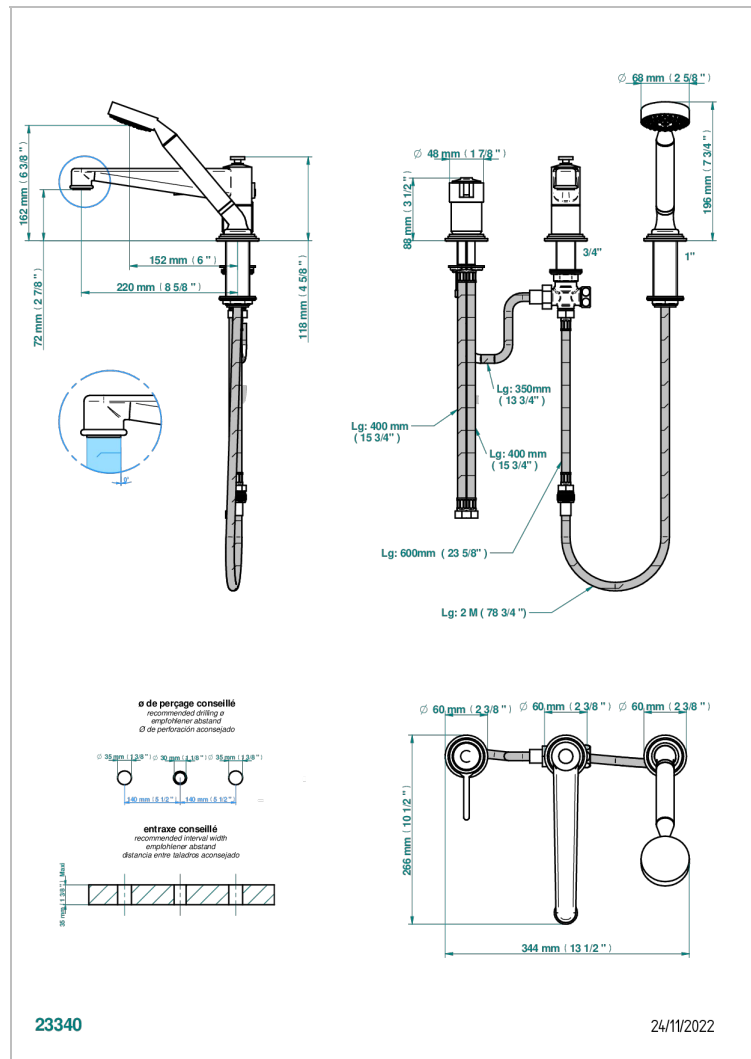

FAUBOURG METAL CON MANETAS

G2U-113BSG

Batería baÑo/ducha 3 agujeros sobre encimera. caÑo super goliath con inversor incorporado, monomando y teleducha con flexo de 2m

CARACTERÍSTICAS

- Faubourg metal con manetas
- Batería baÑo/ducha 3 agujeros sobre encimera. caÑo super goliath con inversor incorporado, monomando y teleducha con flexo de 2m

ESPECIFICACIONES TÉCNICAS

- Recommandé : 3 bars (max. 5 bars) - Advised : 43,5 psi (max. 72 psi)
- Bec : 25 l/min à 3 bars - Douchette : 9,5 l/min à 3 bars
- Spout : 6.6 gpm at 43.5 psi - Handshower : 2.5 gpm at 43.5 psi

Pvd umber - H66
Pvd umber mate - H67