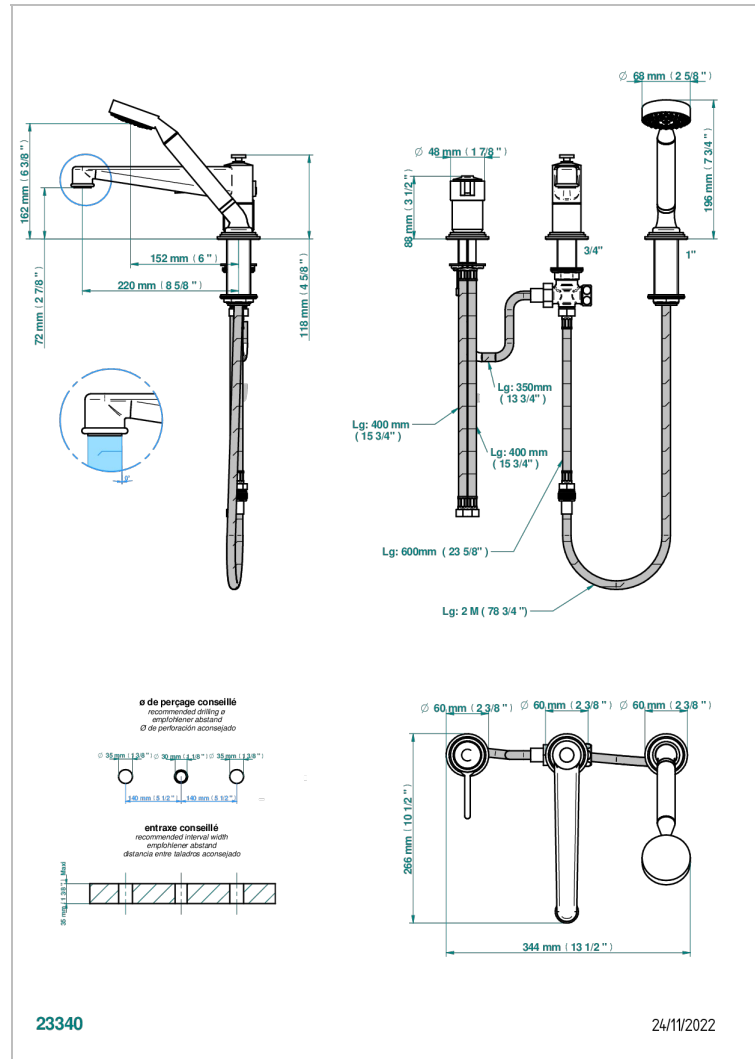

# FAUBOURG METAL WITH LEVER

G2U-113BSG

台式三孔浴缸淋浴调温龙头，分水式超大号喷嘴

THG  
PARIS

## 特色

- Faubourg Metal with lever
- 台式三孔浴缸淋浴调温龙头，分水式超大号喷嘴

## 技术特征

- Recommandé : 3 bars (max. 5 bars) - Advised : 43,5 psi (max. 72 psi)
- Bec : 25 l/min à 3 bars - Douchette : 9,5 l/min à 3 bars
- Spout : 6.6 gpm at 43.5 psi - Handshower : 2.5 gpm at 43.5 psi