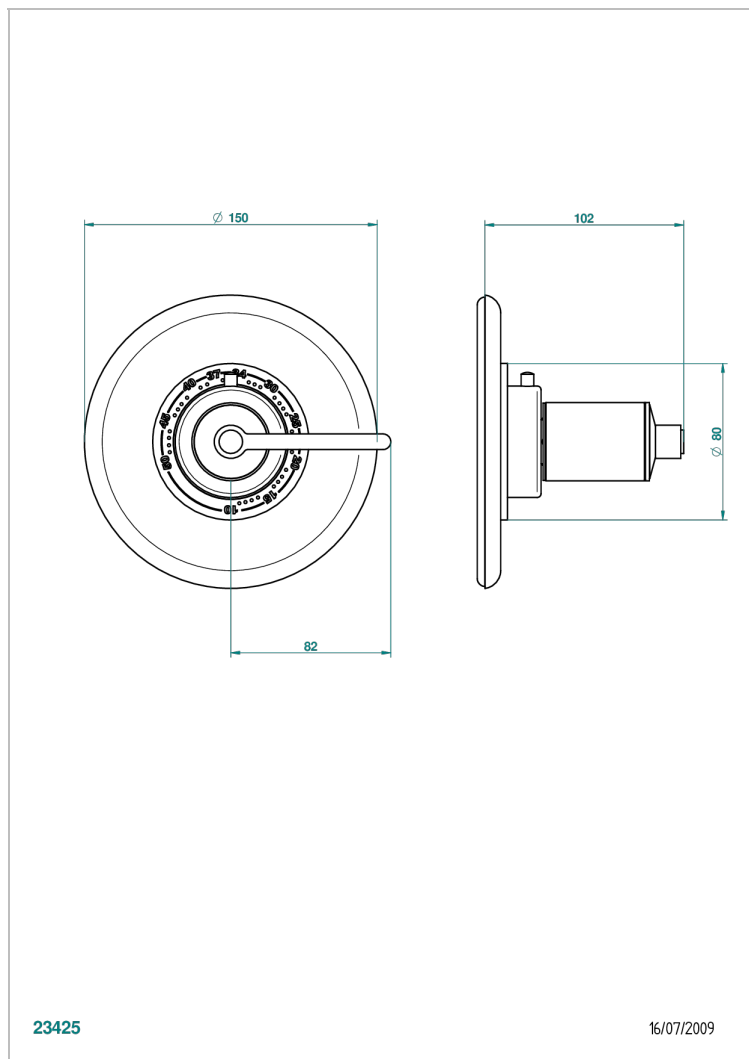

FAUBOURG METAL CON MANETAS

G2U-15EN16EM

Placa y boton de regulaci3n para termostato eurotherm 8105n-8200n-8300

THG[®]
PARIS

CARACTERÍSTICAS

- Faubourg metal con manetas
- Placa y boton de regulaci3n para termostato eurotherm 8105n-8200n-8300