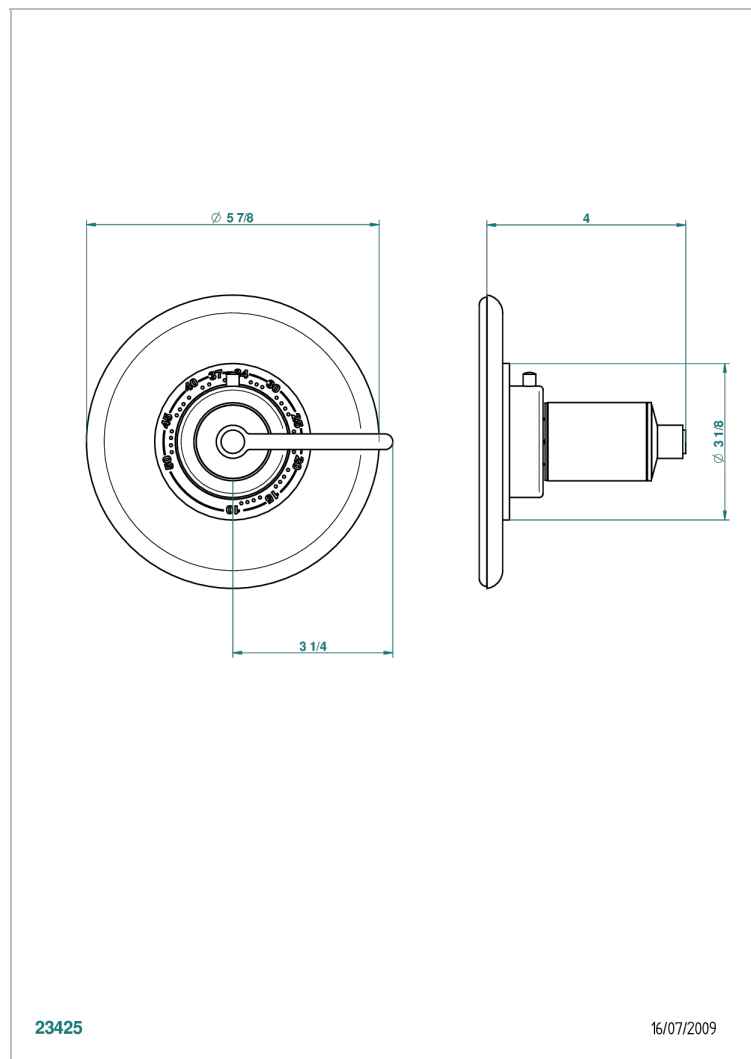

FAUBOURG METAL CON MANETAS

G2U-15EN16EM

Placa y boton de regulaci3n para termostato eurotherm 8105n-8200n-8300

THG[®]
PARIS

23425

16/07/2009

CARACTERÍSTICAS

- Faubourg metal con manetas
- Placa y boton de regulaci3n para termostato eurotherm 8105n-8200n-8300