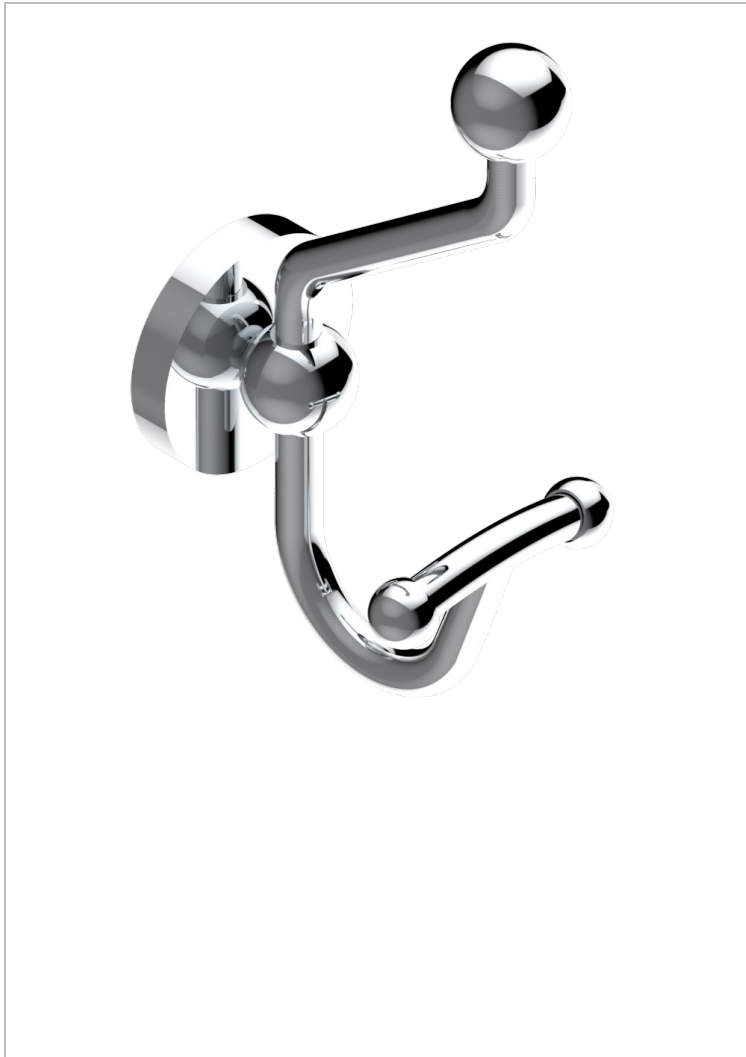

# SYSTEM SMOOTH METAL WITH LEVER

G9B-510A

Percha doble para albornoz

THG<sup>®</sup>  
PARIS

## CARACTERÍSTICAS

- System Smooth Metal with lever
- Percha doble para albornoz

## ACABADOS DISPONIBLES

Bronce claro - D01  
Cerámica negra mate - D30  
Cobre viejo mate - H07  
Cromo - A02  
Cromo mate - C02  
Dorado - F01

Dorado mate - F07  
Dorado pálido - F30  
Dorado pálido mate (sin barniz) - F31  
Níquel - B01  
Níquel mate - C01  
Níquel viejo - H28