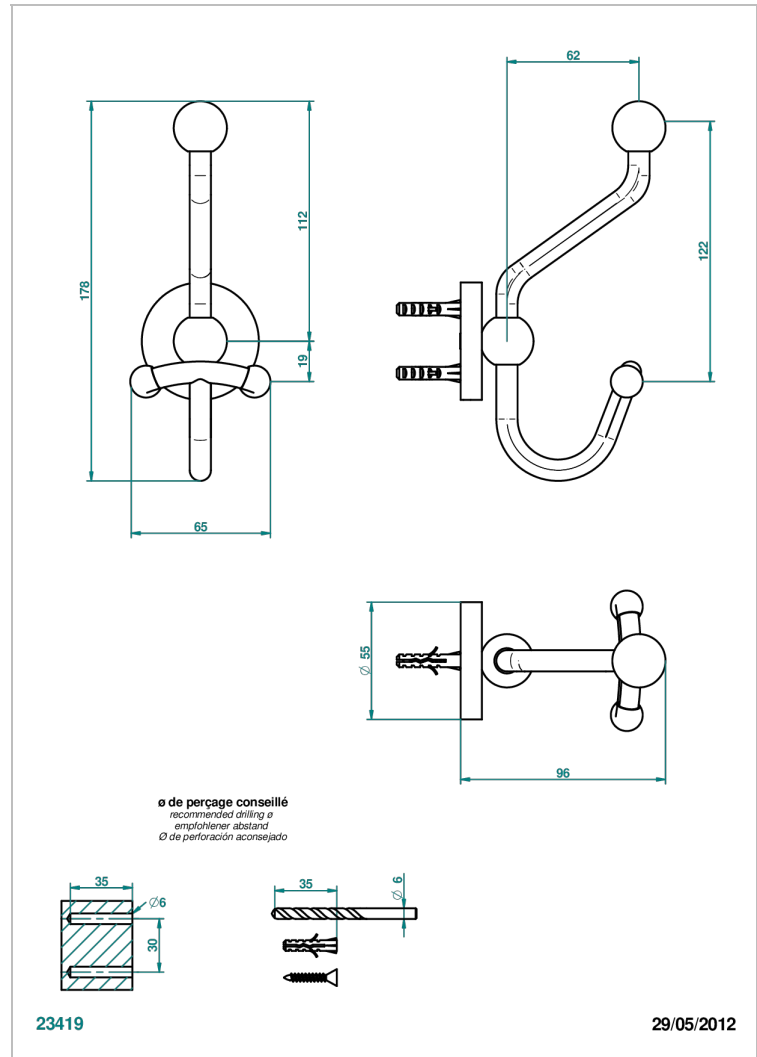

# SYSTEM SMOOTH METAL WITH LEVER

G9B-510A

Percha doble para albornoz

THG<sup>®</sup>  
PARIS

## CARACTERÍSTICAS

- System Smooth Metal with lever
- Percha doble para albornoz