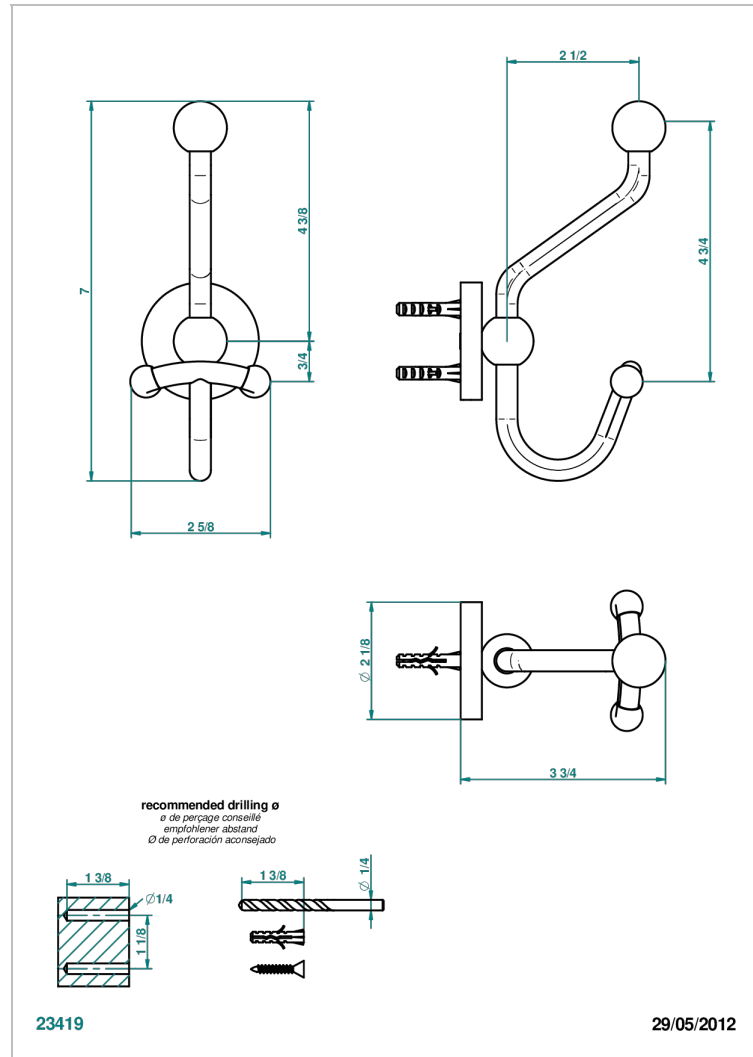

SYSTEM SMOOTH METAL WITH LEVER

G9B-510A

Percha doble para albornoz

THG[®]
PARIS

CARACTERÍSTICAS

- System Smooth Metal with lever
- Percha doble para albornoz

ACABADOS DISPONIBLES

Bronce claro - D01
Cerámica negra mate - D30
Cobre viejo mate - H07
Cromo - A02
Cromo mate - C02
Dorado - F01

Dorado mate - F07
Dorado pálido - F30
Dorado pálido mate (sin barniz) - F31
Níquel - B01
Níquel mate - C01
Níquel viejo - H28

Polished chrome with gold inlay - GA1
Pvd blush - H62
Pvd blush mate - H60
Pvd color latón - H49
Pvd color latón mate - H50
Pvd color níquel - H55