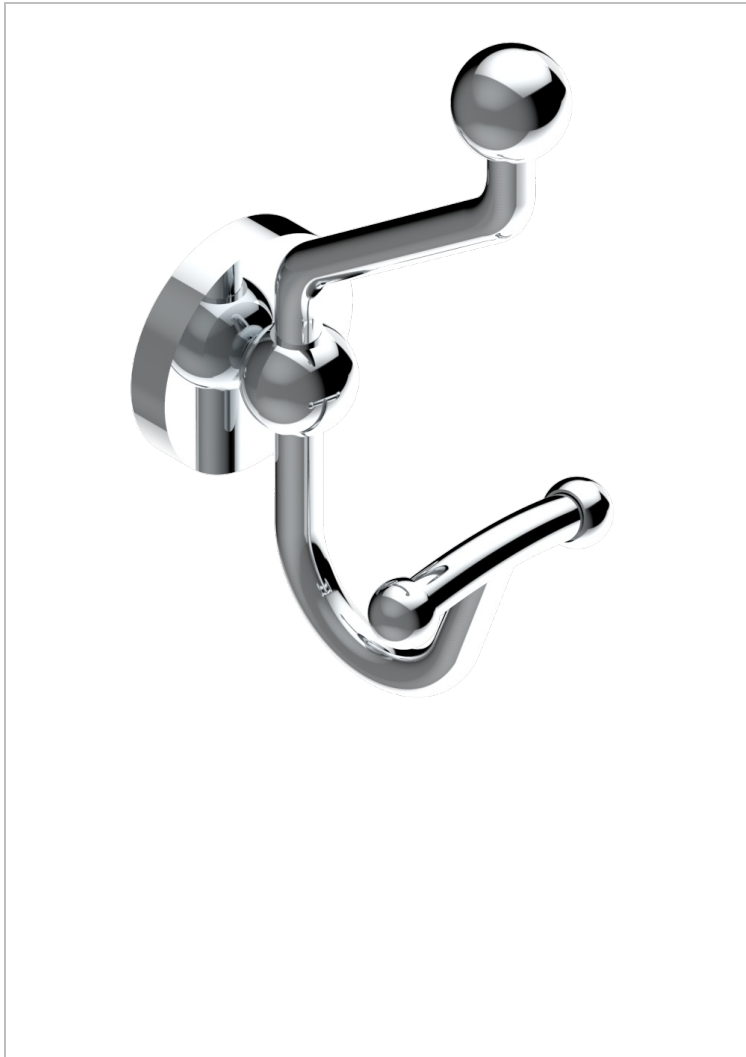

SYSTEM SMOOTH METAL WITH LEVER

G9B-510A

Percha doble para albornoz

THG[®]
PARIS

CARACTERÍSTICAS

- System Smooth Metal with lever
- Percha doble para albornoz

ACABADOS DISPONIBLES

Bronce claro - D01
Cerámica negra mate - D30
Cobre viejo mate - H07
Cromo - A02
Cromo mate - C02
Dorado - F01

Dorado mate - F07
Dorado pálido - F30
Dorado pálido mate (sin barniz) - F31
Níquel - B01
Níquel mate - C01
Níquel viejo - H28

Polished chrome with gold inlay - GA1
Pvd blush - H62
Pvd blush mate - H60
Pvd color latón - H49
Pvd color latón mate - H50
Pvd color níquel - H55