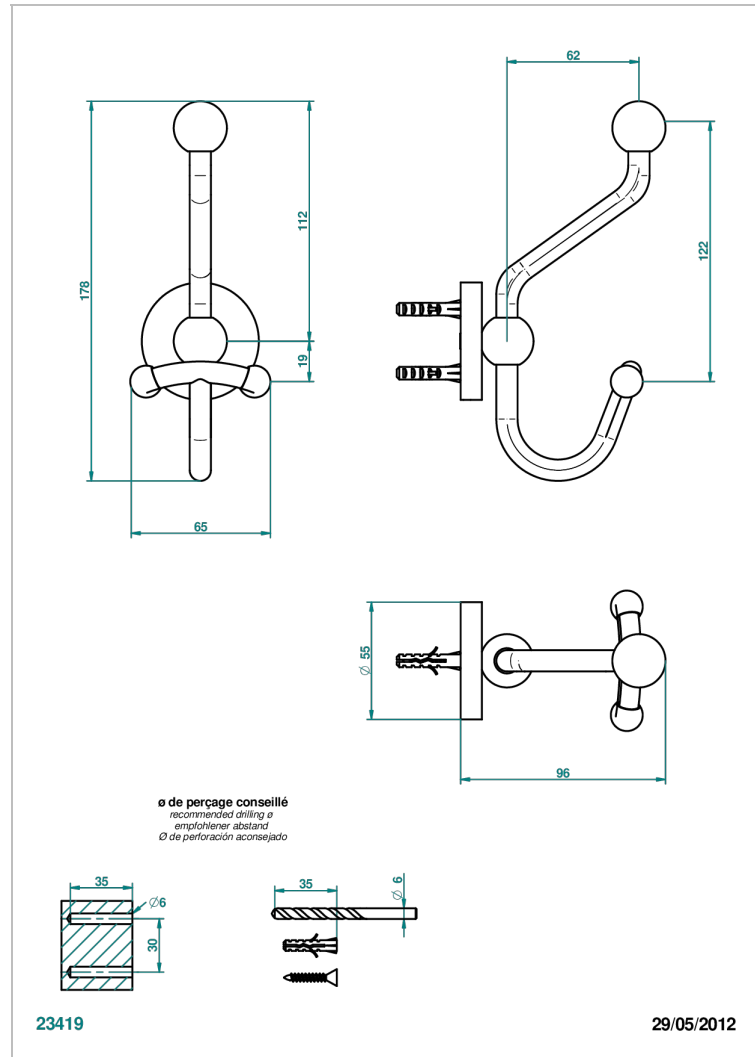

SYSTEM SMOOTH METAL WITH LEVER

G9B-510A

Percha doble para albornoz

THG[®]
PARIS

CARACTERÍSTICAS

- System Smooth Metal with lever
- Percha doble para albornoz

ACABADOS DISPONIBLES

Bronce claro - D01
Cerámica negra mate - D30
Cobre viejo mate - H07
Cromo - A02
Cromo mate - C02
Dorado - F01

Dorado mate - F07
Dorado pálido - F30
Dorado pálido mate (sin barniz) - F31
Níquel - B01
Níquel mate - C01
Níquel viejo - H28

Polished chrome with gold inlay - GA1
Pvd blush - H62
Pvd blush mate - H60
Pvd color latón - H49
Pvd color latón mate - H50
Pvd color níquel - H55