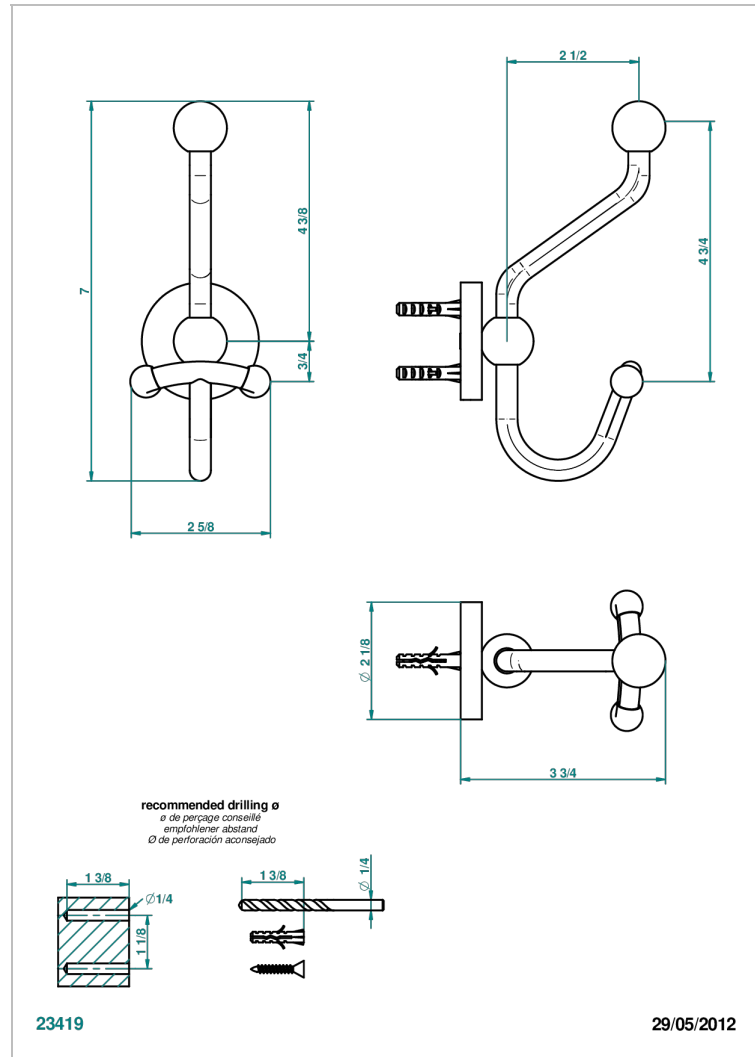

# SYSTEM SMOOTH METAL WITH LEVER

G9B-510A

Percha doble para albornoz

THG<sup>®</sup>  
PARIS

## CARACTERÍSTICAS

- System Smooth Metal with lever
- Percha doble para albornoz