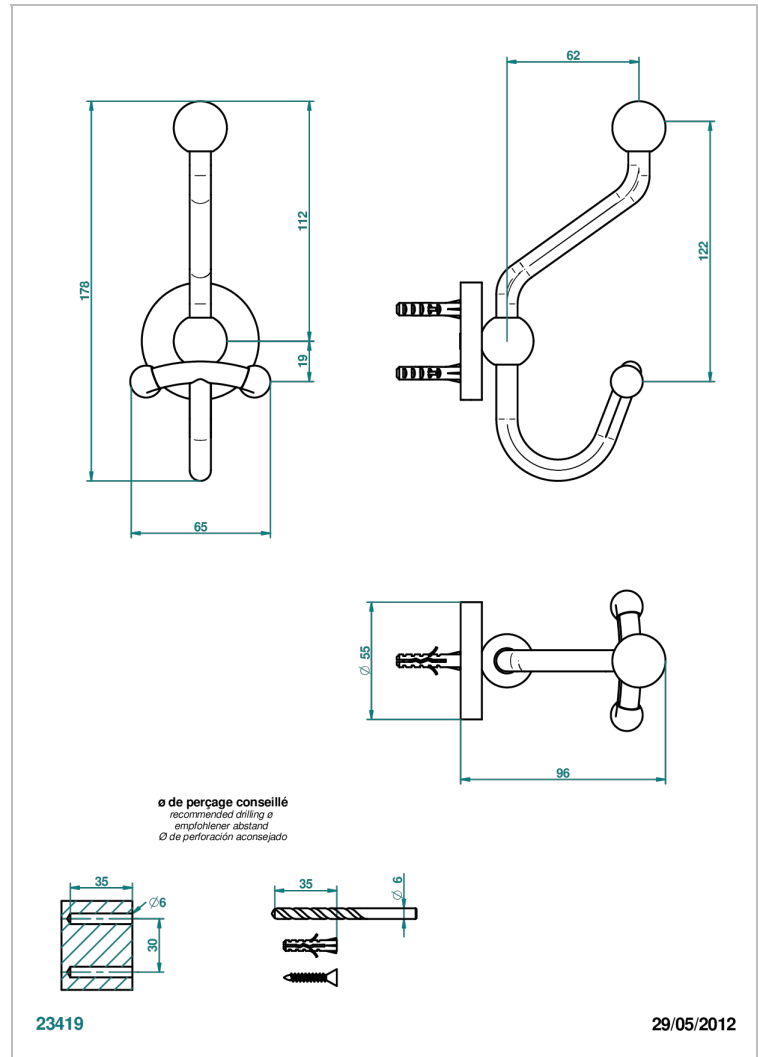

# SYSTEM SMOOTH METAL WITH LEVER

G9B-510A

Percha doble para albornoz

THG<sup>®</sup>  
PARIS

## CARACTERÍSTICAS

- System Smooth Metal with lever
- Percha doble para albornoz