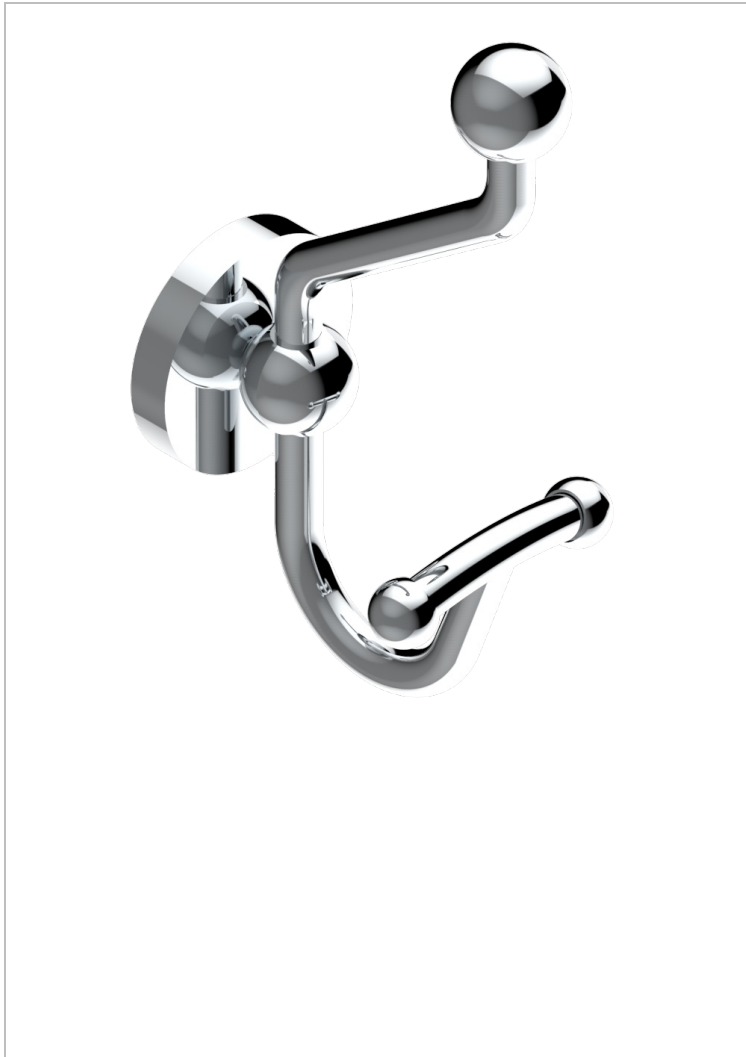

SYSTEM SMOOTH METAL WITH LEVER

G9B-510A

双人浴衣架

THG[®]
PARIS

特色

- System Smooth Metal with lever
- 双人浴衣架

可选饰面

Black ceram - D30
Blush PVD - H62
Graphite PVD - H64
Matt Umber PVD - H67
Matt blush PVD - H60
Matt graphite PVD - H65

PVD哑光棕铜 - F34
PVD哑光金 - H53
PVD哑光铜 - H50
PVD哑光镍 - H56
PVD抛光铜 - H49
PVD棕铜 - F33

PVD金色 - H52
PVD镍 - H55
Polished chrome with gold inlay - GA1
Umber PVD - H66
哑光复古铜 - H07
哑光浅金 - F31

哑光金 - F07
哑光铬 - C02
哑光镍 - C01
复古镍 - H28
抛光金 (24K金) - F01
抛光铬 - A02

抛光镍 - B01
浅金 - F30
漆面铜 - D01